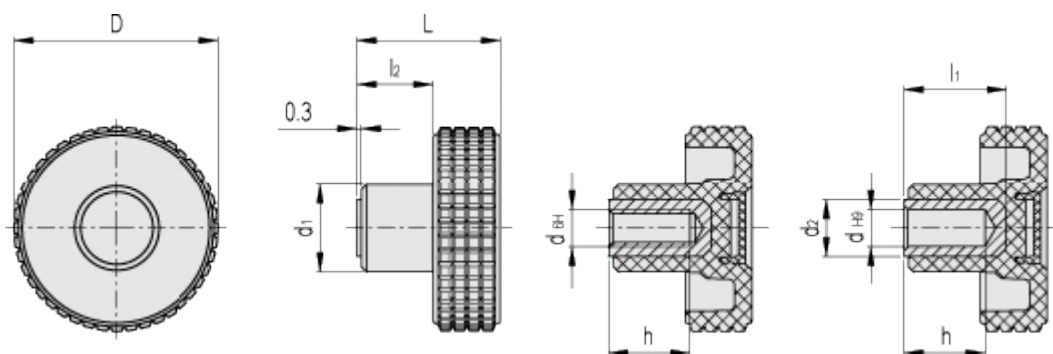

Varenummer: 23020345166

Beskrivelse: E+G Fingregreb MBT.60-B-M12-C6, rød dækkappe

## Mål

D = 61

d1 = 23

d2 = -

dH6 = M12

dH9 = -

h = 20

L = 39

l1 = -

l2 = 18.5